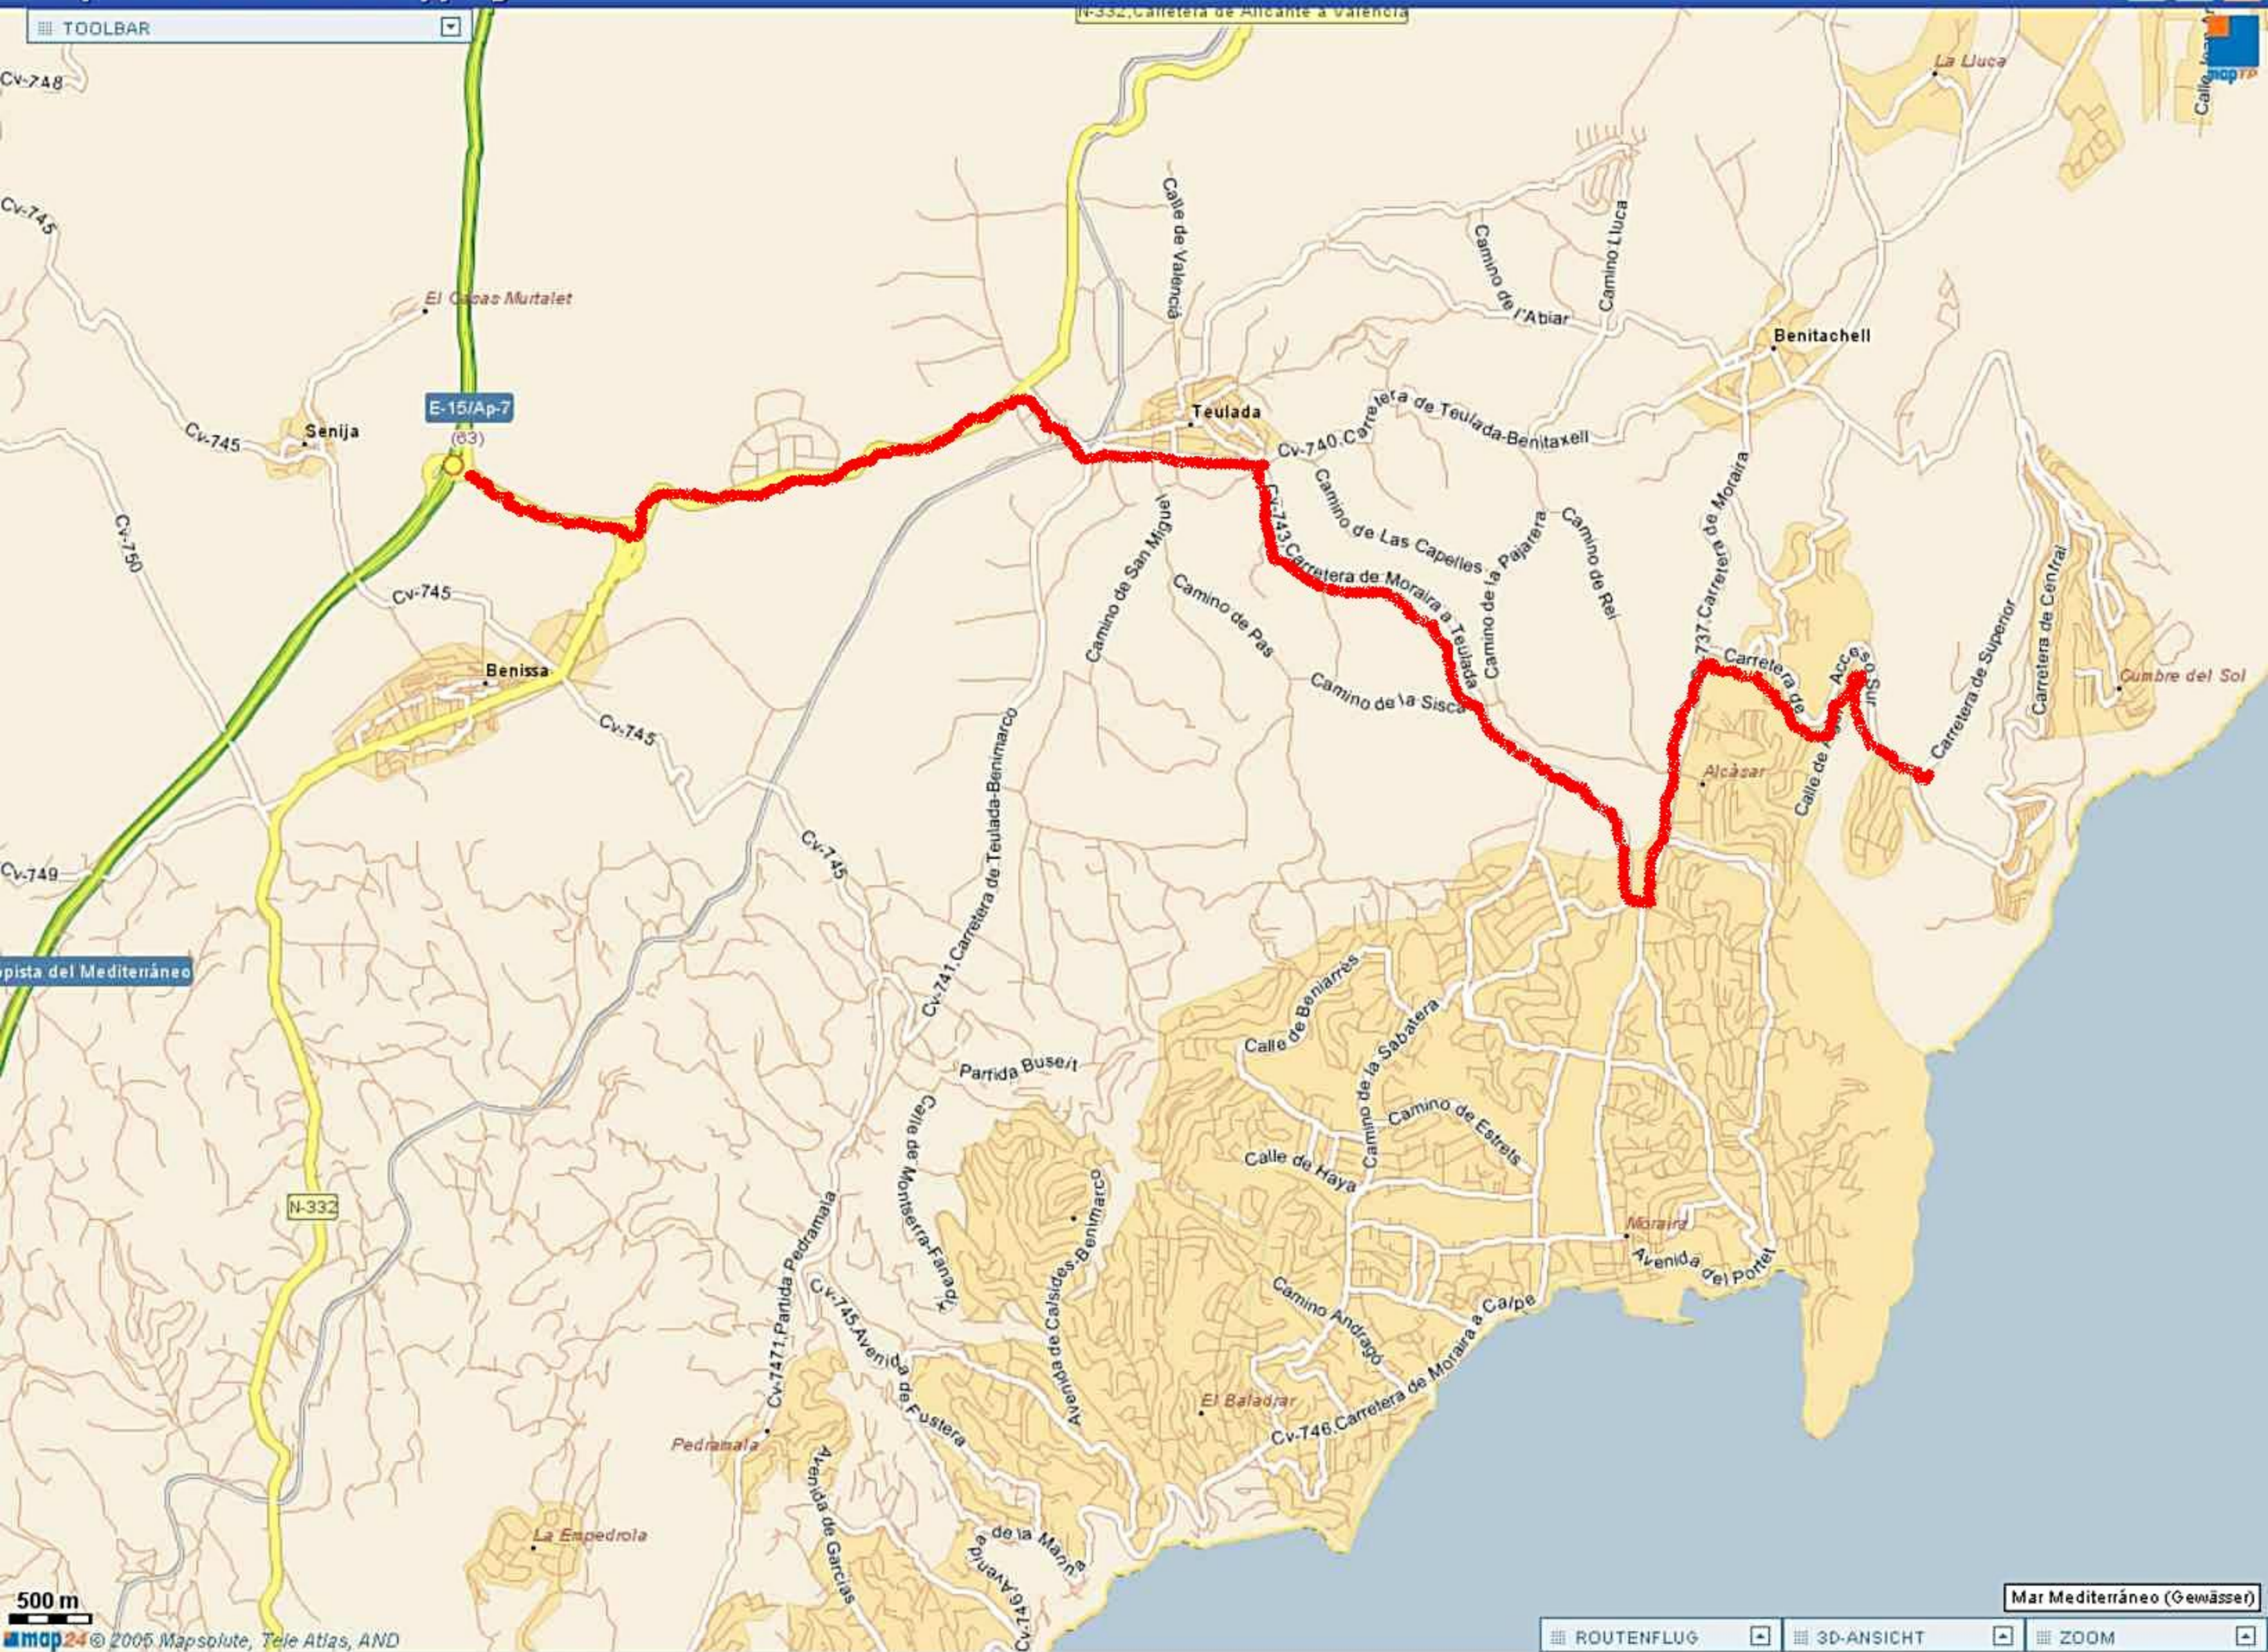

TOOLBAR

500 m

map24 © 2005 Mapsolute, Tele Atlas, AND

Mar Mediterráneo (Gewässer)

ROUTENFLUG 3D-ANSICHT ZOOM